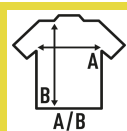

**SHIRT LADY SS OXFORD**

Koszula damska z krótkim rękawem. Krój dopasowany do sylwetki.

60% bawełna - 40% poliester

Box/Box 25 uds.

SIZE/Size

EU	S	M	L	XL	XXL
Width	47 cm	49 cm	51 cm	53 cm	55 cm
Długość	61 cm	62 cm	63 cm	64 cm	65 cm