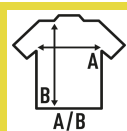

SHIRT LADY SS POPLIN

Koszula damska z krótkim rękawem. Krój dopasowany do sylwetki.

100% bawełna.

Box/Box 25 uds.

SIZE/Size

EU	S	M	L	XL	XXL
Width	47 cm	49 cm	51 cm	53 cm	55 cm
Długość	61 cm	62 cm	63 cm	64 cm	65 cm