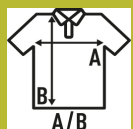

HEAVY PIQUE POLO LADY

Materiał pique. Zapinane na trzy guziki. Boczne rozcięcia.

100% Polyester. Gramatura: 200 - 210 g/m² approx.

Box/Box 50 uds.

SIZE/Size

EU	S	M	L	XL	XXL	3XL
Width	42 cm	44 cm	46 cm	48 cm	50 cm	54 cm
Długość	61 cm	63 cm	65 cm	67 cm	69 cm	73 cm