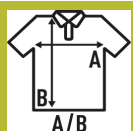

HEAVY PIQUE POLO MAN

Męska koszulka polo z krótkimi rękawami, pique polo z zapięciem na trzy guziki, kontrastowymi szwami i bocznymi rozcięciami.

Szczegóły:

- Materiał pique.
- Zapinane na trzy guziki.
- Boczne rozcięcia.
- Zdejmowalna etykieta

100% Polyester. Gramatura: 200 - 210 g/m² approx.

Box/Box 50 uds.

SIZE/Size

EU	S	M	L	XL	XXL
Width	52 cm	54 cm	56 cm	58 cm	60 cm
Długość	70 cm	72 cm	74 cm	76 cm	78 cm

Black-Silver
(BKSL)

Red-Navy
(RDNY)

Charcoal-Red
(CHCRD)