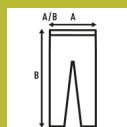

LEGGINS LADY

Damskie legginsy z elastyczną talią. Dostępne w 3 kolorach i rozmiarach od S do XL. Zdejmowalna etykieta.

Szczegóły:

- Legginsy damskie z elastycznym pasem.
- GM - 82% Bawełny / 13% Wiskoza / 5% spandex

65% Poliestru / 30% Bawełny / 5% Spandex. Gramatura: 180 g/m² approx.

Box/Box 50 uds.

SIZE/Size

EU	XS	S	M	L	XL
Width	30 cm	32 cm	34 cm	36 cm	38 cm
Długość	90 cm	92 cm	94 cm	96 cm	98 cm

White
(WH)

Black
(BK)