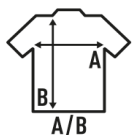

ARUBA T-SHIRT LADY

Koszulka damska z krótkim rękawem, lekko dopasowana. Zdejmowalna etykieta. Dostępne w 6 kolorach i od rozmiaru S do XXL.

Szczegóły:

- Koszulka bez rękawów.
- Wyprofilowany krój.
- Z tyłu wycięcie w stylu bokserkim.
- Zdejmowalna etykieta

100% poliestru z recyklingu. Gramatura: 130 g/m² approx.

Box/Box 50

Pack/Pack 50

SIZE/Size

EU	S	M	L	XL	XXL
Width	38 cm	40 cm	42 cm	44 cm	46 cm
Długość	61 cm	63 cm	65 cm	67 cm	69 cm

White
(WH)

Black
(BK)

Red
(RD)