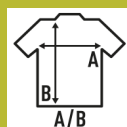

SPORT T-SHIRT LADY

Sportowy t-shirt damski z krótkimi rękawami, lekko dopasowany, z ozdobnym przeszyciami z przodu, tyłu i rękawów. Zdejmowana etykieta. Dostępna w 14 kolorach i od rozmiaru S do XXL.

Szczegóły:

- Ozdobne szwy na piersi, plecach i rękawach.
- Wyprofilowany krój.
- Zdejmowana etykieta

100% poliestru z recyklingu. Gramatura: 130 g/m² approx.

Box/Box 50 uds.

SIZE/Size

EU	S	M	L	XL	XXL
Width	41 cm	43 cm	45 cm	47 cm	49 cm
Długość	60 cm	62 cm	64 cm	66 cm	68 cm