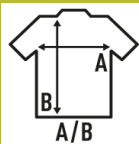

Szczegóły:

- Rękawy raglanowe.
- Ozdobny ściąg na szyi, ramionach i rękawach.
- 130 g/m<sup>2</sup> approx.
- 100% Poliestru
- Zdejmowana etykieta

100% Polyester. Gramatura: 130 g/m<sup>2</sup> approx.

Box/Box 50

### SIZE/Size

EU	S/M	L/XL
Width	51 cm	55 cm
Długość	69 cm	73 cm