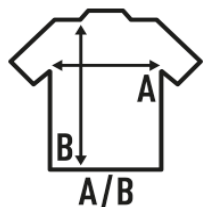

SPORT MAN LS

Sportowa koszulka męska z długimi raglanowymi rękawami i ozdobnymi przeszyciami w dolnej części rękawa, szyi i ramion. Zdejmowana etykieta. Dostępna w 7 kolorach i od rozmiaru S do XXL.

Szczegóły:

- Rękawy raglanowe.
- Ozdobny ściąg na szyi, ramionach i rękawach.
- Zdejmowana etykieta

100% Polyester z recyklingu. Gramatura: 130 g/m² approx.

Box/Box 50

Pack/Pack 50

SIZE/Size

EU	S	M	L	XL	XXL
Width	50 cm	52 cm	54 cm	56 cm	58 cm
Długość	68 cm	70 cm	72 cm	74 cm	79 cm