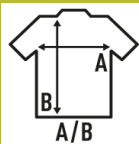

Szczegóły:

- Rękawy raglanowe.
- Ozdobny ściąg na szyi, ramionach i rękawach.
- Zdejmowana etykieta

100% Polyester z recyklingu. Gramatura: 130 g/m<sup>2</sup> approx.

Box/Box 50

Pack/Pack 50

### SIZE/Size

EU	S	M	L	XL	XXL
Width	50 cm	52 cm	54 cm	56 cm	58 cm
Długość	68 cm	70 cm	72 cm	74 cm	79 cm

White  
(WH)

Black  
(BK)

Red  
(RD)

Royal Blue  
(RB)

Lime Fluor  
(LMF)

Orange Fluor  
(ORF)