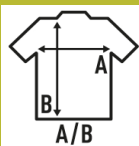

SPORT REGULAR

Męska koszulka sportowa o wysokiej wydajności z tkaniną interlock (jedwabny akcent). Zdejmowalna etykieta. Dostępne w 8 kolorach od rozmiaru S do XXL.

Szczegóły:

- Koszulka sportowa o wysokiej wydajności.
- Tkanina interlock.
- Dotyk jedwabiu.
- Zdejmowalna etykieta

100% Polyester. Gramatura: 140 g/m² approx.

Box/Box 50

Pack/Pack 50

SIZE/Size

EU	S	M	L	XL	XXL
Width	44 cm	48 cm	52 cm	56 cm	59 cm
Długość	70 cm	72 cm	73 cm	76 cm	79 cm

White
(WH)

Black
(BK)

Red
(RD)