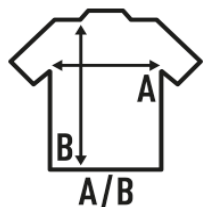

SPORT REGULAR

Męska koszulka sportowa o wysokiej wydajności z tkaniną interlock (jedwabny akcent). Zdejmowalna etykieta. Dostępne w 8 kolorach od rozmiaru S do XXL.

Szczegóły:

- Koszulka sportowa o wysokiej wydajności.
- Tkanina interlock.
- Dotyk jedwabiu.
- Zdejmowalna etykieta

100% Polyester. Gramatura: 140 g/m² approx.

Box/Box 50

Pack/Pack 50

SIZE/Size

EU	S	M	L	XL	XXL
Width	44 cm	48 cm	52 cm	56 cm	59 cm
Długość	70 cm	72 cm	73 cm	76 cm	79 cm

White
(WH)

Black
(BK)

Red
(RD)