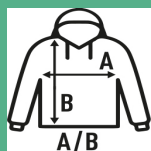

## HOODED CVC SWEATSHIRT

Uniwersalna bluza z kapturem, zapinana na suwak i kieszeń kangurka. Dostępne w 6 kolorach i od rozmiaru XS do XXL.

Szczegóły:

- Hooded sweatshirt.
- Sznurki w kolorze bluzy.
- Kryty zamek.
- Naszyta kieszeń-kangurka.
- Elastyczne ściągacze 2x1 u dołu rękawów i bluzy.
- GM: 73% Bawełny / 20% Poliester / 7% Wiskoza

80% Bawełny / 20% Poliester. Gramatura: 275 g/m<sup>2</sup> approx.

Box/Box 25

Pack/Pack 25

### SIZE/Size

EU	XS	S	M	L	XL	XXL
Width	52 cm	54 cm	56 cm	58 cm	60 cm	62 cm
Długość	67 cm	69 cm	70 cm	71 cm	72 cm	74 cm