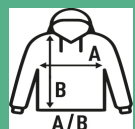

## KANGAROO SWEATSHIRT 320

Bluza CVC z kapturem dla mężczyzn z kieszenią typu kangur i pasującym sznurkiem. Dostępne w 6 kolorach od rozmiaru XS do 3XL.

Szczegóły:

- Sudadera con capucha.
- Sznurki con kolorze bluzy.
- Naszyta kieszeń-kangurka.
- Elastyczne ściągacze 2x1 u dołu rękawów i bluzy.
- GM: 73% Bawełny / 20% Poliestru / 7% Wiskoza
- Etykieta wymienna

### SIZE/Size

EU	XS	S	M	L	XL	XXL	3XL
Width	52 cm	54 cm	56 cm	58 cm	60 cm	62 cm	64 cm
Długość	68 cm	69 cm	70 cm	71 cm	72 cm	74 cm	76 cm

White  
(WH)

Black  
(BK)

Red  
(RD)

Navy  
(NY)

Royal Blue  
(RB)

Ash Melange  
(AS)