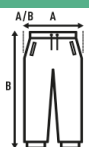

60% Bawełna / 40% Poliestru z recyklingu. Gramatura: 290 g/m². approx.

Box/Box 25

Pack/Pack 25

SIZE/Size

EU	S	M	L	XL	XXL
Width	50 cm	52 cm	54 cm	55 cm	57 cm
Długość	104 cm	106 cm	108 cm	110 cm	112 cm

Black (BK)