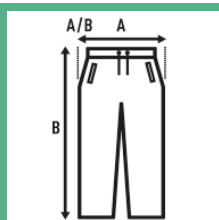

SWEAT PANTS KID

Długie spodnie sportowe dla dzieci, mankietami na dole i elastyczną talią z regulowanym sznurkiem.

Szczegóły:

- Elastyczny pas w talii ze ściągaczem w tym samym kolorze.
- Boczne kieszenie.
- Ściągacze przy nogawkach.
- 290 g/m² approx.
- 60% Bawełna / 40% Poliestru z recyklingu.
- GM: 61% Bawełna /31% Poliestru z recyklingu / 8% viscosa

60% Bawełna / 40% Poliestru z recyklingu. Gramatura: 290 g/m². approx.

Box/Box 25

Pack/Pack 25

SIZE/Size

	1-2	3-4	5-6	7-8	9-11	12-14
EU	1-2	3-4	5-6	7-8	9-11	12-14
Width	28 cm	30 cm	33 cm	35 cm	37 cm	39 cm
Długość	40 cm	52 cm	60 cm	68 cm	75 cm	85 cm