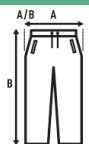

SWEAT PANTS KID

Długie spodnie sportowe dla dzieci, mankietami na dole i elastyczną talią z regulowanym sznurkiem.

Szczegóły:

- Elastyczny pas w talii ze ściągaczem w tym samym kolorze.
- Boczne kieszenie.
- Ściągacze przy nogawkach.
- 290 g/m² approx.
- 60% Bawełna / 40% Poliestru z recyklingu.
- GM: 61% Bawełna /31% Poliestru z recyklingu / 8% viscosa

60% Bawełna / 40% Poliestru z recyklingu. Gramatura: 290 g/m². approx.

Box/Box 25

Pack/Pack 25

SIZE/Size

EU	1-2	3-4	5-6	7-8	9-11	12-14
Width	28 cm	30 cm	33 cm	35 cm	37 cm	39 cm
Długość	40 cm	52 cm	60 cm	68 cm	75 cm	85 cm