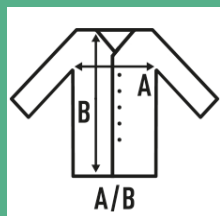

KID SWEAT PANTS FRENCH TERRY

Długie spodnie sportowe dla dzieci, mankietami na dole i elastyczną talią z regulowanym sznurkiem.

Szczegóły:

- Elastyczny pas w talii ze ściągaczem w tym samym kolorze.
- Frotte francuska.
- Boczne kieszenie.
- Ściągacze przy nogawkach.

60% Bawełny / 40% Poliestru z recyklingu. Gramatura: 235/240 g/m². approx.

Box/Box 25

Pack/Pack 25

SIZE/Size

EU	1-2	3-4	5-6	7-8	9-11	12-14
Width	28 cm	30 cm	33 cm	35 cm	37 cm	39 cm
Długość	40 cm	52 cm	60 cm	68 cm	75 cm	85 cm