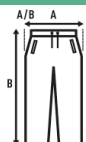

SWEAT PANTS LADY

Damskie pluszowe spodnie typu jogger, prostym krojem i elastyczną talią z regulowanym sznurkiem.

Szczegóły:

- Elastyczny pas w talii ze ściągaczem w tym samym kolorze.
- Nogawki bez ściągaczy.
- GM: 61% Bawełna /31% Poliestru z recyklingu / 8% viscosa
-

60% Bawełna / 40% Poliestru z recyklingu. Gramatura: 290 g/m². approx.

Box/Box 25

Pack/Pack 25

SIZE/Size

EU	S	M	L	XL	XXL
Width	40 cm	42 cm	44 cm	46 cm	48 cm
Długość	99 cm	101 cm	103 cm	105 cm	107 cm

Black
(BK)