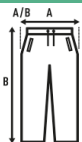

## SWEAT PANTS MAN

Pluszowe sportowe spodnie męskie, z bocznymi kieszeniami, prostym krojem i elastyczną talią z regulowanym sznurkiem.

Szczegóły:

- Elastyczny pas w talii ze ściągaczem w tym samym kolorze.
- Boczne kieszenie.
- Nogawki bez ściągaczy.
- GM: 61% Bawełna / 31% Poliestru z recyklingu / 8% viscosa
- 

### SIZE/Size

EU	S	M	L	XL	XXL
Width	52 cm	54 cm	55 cm	57 cm	58 cm
Długość	106 cm	108 cm	110 cm	112 cm	114 cm

Black  
(BK)

Navy  
(NY)

Grey Melange  
(GM)