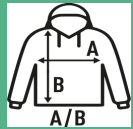

KANGAROO SWEATSHIRT

Bluza z kapturem dla mężczyzny z kieszenią typu kangur i pasującym sznurkiem. Dostępne w 61 kolorach i od rozmiaru XS do 5 XL.

Szczegóły:

- Hooded sweatshirt.
- Sznurki w kolorze bluzy.
- Naszyta kieszeń-kangurka.
- Elastyczne ściągacze 2x1 u dołu rękawów i bluzy.
- GM: 61% Bawełny / 31% Poliesteru z recyklingu / 8% wiskoza
- DGM: 60% Poliesteru z recyklingu / 40% Bawełny
- AS: 67% Bawełny / 31% Poliesteru z recyklingu / 2% wiskoza
- Fluor: 70% Poliesteru z recyklingu / 30% Bawełny

Box/Box 25 uds.

SIZE/Size

EU	XS	S	M	L	XL	XXL	3XL	4XL	5XL
Width	52 cm	54 cm	56 cm	58 cm	60 cm	62 cm	64 cm	67 cm	69 cm
Długość	68 cm	69 cm	70 cm	71 cm	72 cm	74 cm	76 cm	78 cm	80 cm

White (WH)	Black (BK)	Red (RD)	Navy (NY)	Royal Blue (RB)	Aqua (AQ)	Ash Melange (AS)	Bottle Green (BG)	Brown Dark (BRD)	Burgundy (BU)	Canary Red (CR)	Denim (DN)
Forest Green (FG)	Graphite (GF)	Grey Melange (GM)	Ice Blue (IB)	Kelly Green (KG)	Khaki (KH)	Lime Stone (LS)	Lavender (LV)	Light Yellow (LY)	Orange (OR)	Pink (PK)	Purple (PU)
Sand (SA)	Sky Blue (SK)	Gold (SY)	Azalea (AL)	Fucsia Fluor (FUF)	Lime Fluor (LMF)	Orange Fluor (ORF)	Gold Fluor (SYF)	Coral (CO)	Mint Green (MG)	Charcoal (CHC)	Denim Heather (DNH)
Charcoal Heather (CHCH)	Apple (AP)	Silver (SL)	Aquamarine (AQM)	Dark Grey Melange (DGM)	Butter Cream (BT)	Pink Vintage (PV)	Tropical Green (TP)	Moss Green (MO)	Violet (VI)	Apricot (APR)	Petrol Blue (PB)
Mauve Light (ML)	Ocher (OC)	Light Purple (LP)	Dusty Purple (DP)	Klein Blue (KB)	Pink Gum (PKG)	Teal (TE)	Ancient Pink (AN)	Aloe (AE)	Lemon Yellow (LEY)	Orchid (OD)	Future Dark (FD)
Mocha Mousse (MM)											