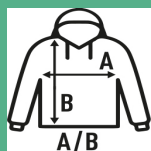

HALF ZIP SWEATSHIRT

Męska bluza z pół-suwakiem i wysokim kołnierzem. Dostępne w 8 kolorach i od rozmiaru S do XXL.

Szczegóły:

- Elastyczne ściągacze 2x1 u dołu rękawów i bluzy.
- AS: 67% Bawełna / 31% Poliestru z recyklingu / 2% viscosa

60% Bawełna / 40% Poliestru z recyklingu. Gramagem: 290 g/m² approx.

Box/Box 25

Pack/Pack 25

SIZE/Size

EU	S	M	L	XL	XXL
Width	54 cm	57 cm	60 cm	63 cm	66 cm
Długość	66 cm	69 cm	72 cm	76 cm	78 cm

White
(WH)

Black
(BK)