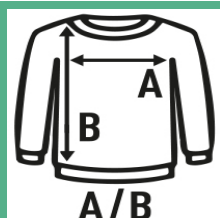

## SWEATSHIRT CVC KID

Klasyczna dziecięca bluza z okrągłym dekoltem. Dostępne w 6 kolorach i od 1/2 roku do 12/14. Ze względu na wyższy skład poliestrowy niektórzy z naszych klientów używają **białej bluzy do sublimacji**.

Szczegóły:

- Podwójne szwy na szyi, mankietach i lamówce.
- Elastyczne ściągacze 2x1 u dołu rękawów i bluzy.
- Etykieta wymienna
- GM: 73% Bawełny /20% Poliester / 7% Viscose

80% Bawełny / 20% Poliester. Gramatura: 275 g/m<sup>2</sup> approx.

### SIZE/Size

EU	1-2	3-4	5-6	7-8	9-11	12-14
Width	33 cm	36 cm	39 cm	42 cm	46 cm	50 cm
Długość	40 cm	43 cm	46 cm	53 cm	58 cm	61 cm

White  
(WH)

Black  
(BK)

Red  
(RD)

Navy  
(NY)

Royal Blue  
(RB)

Grey Melange  
(GM)