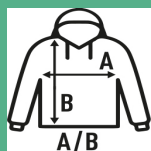

KANGAROO SWEATSHIRT LADY

Bluza dziewczęca z kapturem i kieszenią kangurkową z dopasowanymi sznurowadłami. Dostępne w 19 kolorach i od rozmiaru S do XXL. Również dla mężczyzny i dziecka.

Szczegóły:

- Hooded sweatshirt.
- Sznurki w kolorze bluzy.
- Naszyta kieszeń-kangurka.
- Elastyczne ściągacze 2x1 u dołu rękawów i bluzy.
- GM: 61% algodón / 31% Poliestru z recyklingu / 8% viscosa
- AS: 67% algodón / 31% Poliestru z recyklingu / 2% viscosa

60% Bawelna / 40% Poliestru z recyklingu. Gramagem: 290 g/m² approx.

Box/Box 25

Pack/Pack 25

SIZE/Size

EU	S	M	L	XL	XXL
Width	48 cm	50 cm	52 cm	54 cm	56 cm
Długość	66 cm	68 cm	70 cm	72 cm	74 cm