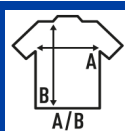

TUVALU KID

Tank top dziewczęcy z plecami pływaka.

Szczegóły:

- Obroża z żebrem 1x1.
- Tył z oparciem i żebrem 2x1.
- Zdejmowalna etykieta

100% cotton. Gramatura: 170 g/m². approx.

Box/Box 100 uds.

SIZE/Size

EU	3-4	5-6	7-8	9-11	12-14
Width	26 cm	28 cm	30 cm	32 cm	34 cm
Długość	42 cm	44 cm	47 cm	50 cm	56 cm

White
(WH)

Black
(BK)

Red
(RD)

Navy
(NY)

Aqua
(AQ)

Fucsia
(FU)

Lime
(LM)