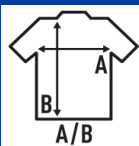

Szczegóły:

- Podwójne przeszycia przy wykoju szyi, na ramionach i u dołu.
- Szyi z lycrą.
- Taśma wzmacniająca od ramienia do ramienia.
- 155 - 160 g/m<sup>2</sup> approx.
- 100% Bawełny niekurczliwa
- GM - 85% Bawełny / 15% Wiskoza
- Zdejmowalna etykieta

### SIZE/Size

EU	4XL	5XL
Width	68 cm	72 cm
Długość	84 cm	88 cm

White (WH)

Gold (SY)

Black (BK)

Warm Red (WR)

Red (RD)

Cardinal (CA)