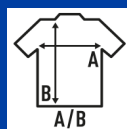

## REGULAR LS T-SHIRT

Podstawowa męska koszulka z długim rękawem bez mankietów. Zdejmowalna etykieta. Idealna do personalizacji za pomocą sitodruku, winylu i transferu. 10 kolorów i od rozmiaru XS do 3 XL. Dostępne również dla kobiet i dzieci.

Szczegóły:

- Podwójne przeszycia na ramionach i u dołu.
- Szyi z lycrą.
- Taśma wzmacniająca od ramienia do ramienia.
- GM - 85% Bawełny / 15% Wiskoza
- Zdejmowalna etykieta

100% Bawełna. Gramatura: 155 g/m<sup>2</sup>. approx.

### SIZE/Size

EU	XS	S	M	L	XL	XXL	3XL	4XL	4XL	5XL	5XL
Width	48 cm	51 cm	53 cm	56 cm	58 cm	61 cm	66 cm	68 cm	68 cm	72 cm	72 cm
Długość	68 cm	70 cm	72 cm	74 cm	76 cm	78 cm	82 cm	84 cm	84 cm	88 cm	88 cm

White  
(WH)