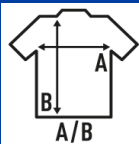

REGULAR HIT T-SHIRT/KING SIZE

Brak bocznych szwów. Podwójne szwy na ramionach. Wzmocniony lycrą ściągacz. Taśma wzmacniająca

100% bawełna.

Box/Box 50

Pack/Pack 50

SIZE/Size

EU	4XL	5XL
Width	68 cm	72 cm
Długość	84 cm	88 cm