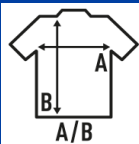

BODY LS BABY

Body niemowlęce z długim rękawem, 100% bawełna. Idealny do personalizacji za pomocą sitodruku, winylu lub transferu. Dostępne w 5 kolorach i od 3 do 18 miesięcy. Zdejmowalna etykieta.

Szczegóły:

- Zatrzaski na ramieniu i nogawkach.
- Obroża z zębrem 1x1.
- 170 g/m² 100% Bawełny
- GM - 85% Bawełny / 15% Wiskoza
- Zdejmowalna etykieta

100% bawełna. Gramatura: 170 g/m²

Box/Box 50

Pack/Pack 50

SIZE/Size

EU	3M	6M	9M	12M	18M
Width	20 cm	22 cm	24 cm	26 cm	28 cm
Długość	38 cm	40 cm	42 cm	44 cm	46 cm

White
(WH)

Black
(BK)

Grey Melange
(GM)

Pink
(PK)

Sky Blue
(SK)