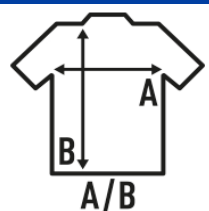

SINGLE JERSEY BODY BABY

Body z krótkim rękawem, 100% bawełna. Idealny do personalizacji za pomocą sitodruku, winylu lub transferu. Dostępne w 11 kolorach i od 3 do 18 miesięcy. Zdejmowalna etykieta.

Szczegóły:

- Φορμάκι μπειπε με σούστες στους ώμους και στο στρίφομα.
- 1X1 rib λάστιχο στο κολάρο.
- 145 g/m²
- 100% βαμβάκι
- GM - 85% βαμβάκι / 15% βισκόζη
- Zdejmowalna etykieta

100% Bawełny. Gramatura: 145 g/m² approx.

Box/Box 50

Pack/Pack 50

SIZE/Size

EU	3M	6M	9M	12M	18M
Width	20 cm	22 cm	24 cm	26 cm	28 cm
Długość	38 cm	40 cm	42 cm	44 cm	46 cm

White
(WH)

Sky Blue
(SK)

Black
(BK)

Azalea
(AL)