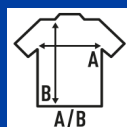

Szczegóły:

- Zatrzaski na ramieniu i nogawkach.
- Obroża z zębem 1x1.
- GM - 85% Bawełny / 15% Wiskoza
- Zdejmowalna etykieta

100% bawełna. Gramatura: 170 g/m²

Box/Box 50 uds.

SIZE/Size

EU	3M	6M	9M	12M	18M
Width	23 cm	24 cm	25 cm	26 cm	28 cm
Długość	41 cm	44 cm	46 cm	48 cm	50 cm