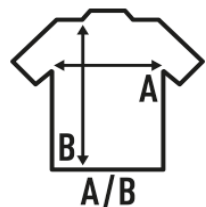

Szczegóły:

- Zatrzaski na ramieniu i nogawkach.
- Obroża z zębem 1x1.
- GM - 85% Bawełny / 15% Wiskoza
- Zdejmowalna etykieta

100% bawełna. Gramatura: 170 g/m²

Box/Box 50

Pack/Pack 50

SIZE/Size

EU	3M	6M	9M	12M	18M
Width	23 cm	24 cm	25 cm	26 cm	28 cm
Długość	41 cm	44 cm	46 cm	48 cm	50 cm