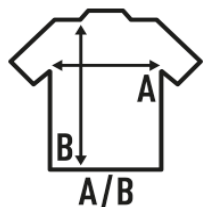

T-SHIRT LS KID

T-shirt basic dla dzieci z długimi rękawami, 100% bawełny, idealny do personalizacji. Dostępne w 12 kolorach i rozmiarach 1-2 do 12-14. Zdejmowalna etykieta.

Szczegóły:

- Szyci z lycrą.
- Boczne szwy.
- Podwójne przeszycia na ramionach i u dołu.
- Taśma wzmacniająca od ramienia do ramienia.
- GM - 85% Bawełny / 15% Wiskoza
- Zdejmowalna etykieta

100% Bawełny niekurczliwa. Gramatura: 155-160 g/m² approx.

Box/Box 100

Pack/Pack 100

SIZE/Size

EU	1-2	3-4	5-6	7-8	9-11	12-14
Width	29 cm	32 cm	35 cm	38 cm	41 cm	43 cm
Długość	39 cm	44 cm	49 cm	52 cm	58 cm	61 cm