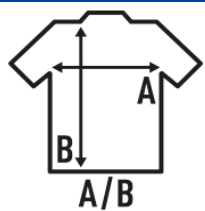

T-SHIRT KID WLT

Koszulka dłuższa o 3 cm, szczególnie do farbowania.

Szczegóły:

- Podwójne szwy przy szyi, rękawach i u dołu.
- Taśma wzmacniająca od ramienia do ramienia.
- Etykieta wymienna

100%algodón. 155 gr. aprox.

Box/Box 100

Pack/Pack 100

SIZE/Size

EU	3-4	5-6	7-8	9-11	12-14
Width	32 cm	35 cm	38 cm	41 cm	43 cm
Długość	47 cm	52 cm	55 cm	61 cm	64 cm

White
(WH)