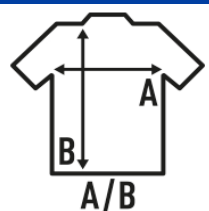

Szczegóły:

- Szyi z lycrą.
- Boczne szwy.
- Podwójne przeszycia przy wykoju szyi, na ramionach i u dołu.
- Taśma wzmacniająca od ramienia do ramienia.
- 190 g/m² approx.
- 100% Bawełny niekurcziwa
- GM - 85% Bawełny / 15% Wiskoza
- AS - 98% Bawełny / 2% Wiskoza
- Zdejmowalna etykieta

100% bawełna. Gramatura: 190 g/m². approx.

Box/Box 100

Pack/Pack 100

SIZE/Size

EU	3-4	5-6	7-8	9-11	12-14
Width	32 cm	35 cm	38 cm	41 cm	43 cm
Długość	44 cm	49 cm	52 cm	58 cm	61 cm

White (WH)

Pink (PK)

Black (BK)