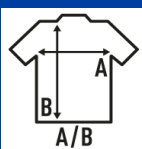

Szczegóły:

- Szyi z lycrą.
- Boczne szwy.
- Podwójne przeszycia przy wykroju szyi, na ramionach i u dołu.
- Taśma wzmacniająca od ramienia do ramienia.
- 190 g/m<sup>2</sup> approx.
- 100% Bawełny niekurczliwa
- GM - 85% Bawełny / 15% Wiskoza
- AS - 98% Bawełny / 2% Wiskoza
- Zdejmowalna etykieta

### SIZE/Size

EU	3-4	5-6	7-8	9-11	12-14
Width	32 cm	35 cm	38 cm	41 cm	43 cm
Długość	44 cm	49 cm	52 cm	58 cm	61 cm

White (WH)

Pink (PK)

Black (BK)

Sky Blue (SK)

Red (RD)

Gold (SY)