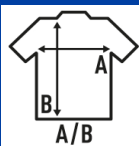

REGULAR T-SHIRT LADY

T-Shirt damski z krótkim rękawem. Krój dopasowany do sylwetki. Grey Melange: 85% bawełna / 15% poliester.

100% bawełna czesankowa.

Box/Box 100

Pack/Pack 10

SIZE/Size

EU	S	M	L	XL	XXL	XXXL
Width	40 cm	42 cm	44 cm	46 cm	48 cm	50 cm
Długość	60 cm	61,5 cm	63 cm	64 cm	66 cm	68 cm