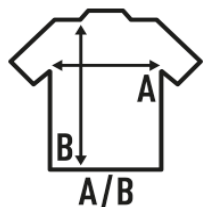

REGULAR COMFORT LS LADY

Gładki t-shirt damski z długimi rękawami bez mankietów. Zdejmowalna etykieta. Idealny do personalizacji za pomocą sitodruku, winylu i transferu. 7 kolorów i od rozmiaru S do XXL. Dostępne również dla mężczyzn i dzieci.

Szczegóły:

- Podwójne przeszycia na ramionach i u dołu.
- Ściągacz prążek 1x1.
- GM - 85% Bawełny / 15% Wiskoza
- Zdejmowalna etykieta

100 % bawełna stabilizowana. Gramatura: 145 g/m². approx.

Box/Box 50

Pack/Pack 50

SIZE/Size

EU	S	M	L	XL	XXL
Width	42 cm	44 cm	46 cm	48 cm	50 cm
Długość	63 cm	65 cm	67 cm	69 cm	71 cm

White
(WH)

Black
(BK)

Red
(RD)

Navy
(NY)

Royal Blue
(RB)