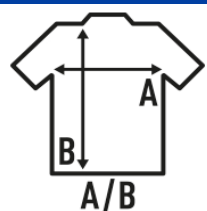

REGULAR COMFORT LADY WLT

Koszulka dłuższa o 4 cm, szczególnie do farbowania.

Szczegóły:

- Podwójne przeszycia przy na ramionach i u dołu.
- Taśma wzmacniająca od ramienia do ramienia.
- Etykieta wymienna

100%algodón. 145 gr. aprox.

Box/Box 100

Pack/Pack 100

SIZE/Size

EU	S	M	L	XL	XXL
Width	42 cm	44 cm	46 cm	48 cm	52 cm
Długość	67 cm	69 cm	71 cm	73 cm	75 cm

White
(WH)