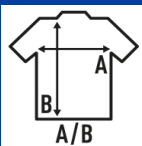

100% Bawełny niekurczliwa. Gramatura: 170 g/m². approx.

Box/Box 100

Pack/Pack 100

SIZE/Size

EU	S	M	L	XL	XXL	XXXL
Width	42 cm	44 cm	46 cm	48 cm	50 cm	52 cm
Długość	62 cm	63 cm	64 cm	66 cm	68 cm	70 cm

White
(WH)