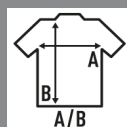

ARUBA

Podstawowy top na piersi dla dziewczynki z tyłu pływaka i lekko dopasowany. Zdejmowana etykieta. Dostępna w 13 kolorach i od rozmiaru XS do XL.

Szczegóły:

- Tank top.
- Obroża z zębem 1x1.
- Pływak wrócił.
- Zdejmowana etykieta

100% greplowana bawełna. Gramatura: 200 g/m²

Box/Box 50 uds.

SIZE/Size

EU	XS	S	M	L	XL
Width	36 cm	38 cm	40 cm	42 cm	44 cm
Długość	59 cm	61 cm	63 cm	65 cm	67 cm

White
(WH)

Black
(BK)

Sand
(SA)

Black
(BK)