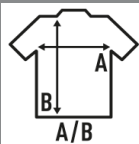

**MALIA**

Damaski top bez rekawów. Dekolt rekawy wykonane lamówka.

95% Bawelna / 5% Elastan. 220 g/m2.

Box/Box 50

Pack/Pack 50

**SIZE/Size**

EU	XS	S	M	L	XL
Width	36 cm	39 cm	42 cm	46 cm	50 cm
Długość	37 cm	39 cm	40 cm	42 cm	44 cm