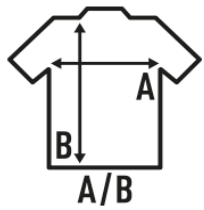

MALIA

Damaski top bez rękawów. Dekolt rekawy wykonane lamówka.

95% Bawełna / 5% Elastan. 220 g/m2.

Box/Box 50

Pack/Pack 50

SIZE/Size

| EU | XS | S | M | L | XL |
|---------|-------|-------|-------|-------|-------|
| Width | 36 cm | 39 cm | 42 cm | 46 cm | 50 cm |
| Długość | 37 cm | 39 cm | 40 cm | 42 cm | 44 cm |