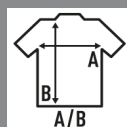

## MALDIVAS

T-shirt damski z raglanowymi rękawami 3/4 i szerokim okrągłym dekoltem. Zdejmowalna etykieta. Dostępna w 11 kolorach.

Szczegóły:

- Szeroki dekolt.
- Single Jersey.
- Rękaw raglan 3/4.
- Zdejmowalna etykieta

### SIZE/Size

EU

S/M

L/XL

Width

64 cm

66 cm

Długość