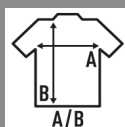

PALMA

T-shirt z krótkim rękawem dla kobiet w single jersey i okrągły kołnierzyk z surowymi brzegami, 100% bawełna. Zdejmowana etykieta. Dostępna w 12 kolorach i rozmiarach od S do XL.

Szczegóły:

- Okrągły dekolt bez wykończenia.
- Single Jersey.
- 150 g/m²
- 100% Bawełny
- AY - 95% Bawełny / 5% Wiskoza
- Zdejmowana etykieta

100% Bawełna. Gramatura: 150 g/m²

Box/Box 50 uds.

SIZE/Size

EU	S	M	L	XL
Width	48.5 cm	50.5 cm	52.5 cm	54.5 cm
Długość	66 cm	68 cm	70 cm	72 cm