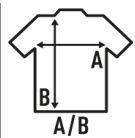

TOBAGO

T-shirt damski z krótkim rękawem, single jersey, szeroki okrągły dekolt i z podwiniętymi rękawami, 100% bawełna. Zdejmowalna etykieta. Dostępna w 4 kolorach.

Szczegóły:

- Szeroki okrągły dekolt.
- Single Jersey.
- Hem w rękawach.
- Zdejmowalna etykieta

100% Bawełna. Gramagem: 140 g/m²

Box/Box 50

Pack/Pack 50

SIZE/Size

EU	S	M	L
Width	49 cm	51 cm	53 cm
Długość	66 cm	68 cm	72 cm

White
(WH)

Black
(BK)

Coral
(CO)