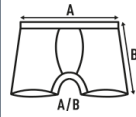

## MIDWAY BRIEFS

Bielizna męska Bokserki średniej długości.  
Szew boczny.  
Elastyczny pasek pas w talii z logo JHK.

GM: 85% Bawelny 10%Wiskoza 5%spandex

Rib: 53%nylon 20%Poliester 27%spandex

95% Bawelny/ 5% Spandex. Gramatura: 160 g/m<sup>2</sup> approx.

### SIZE/Size

EU	XS	S	M	L	XL	XXL
Width	28 cm	32 cm	36 cm	40 cm	44 cm	48 cm
Długość	29 cm	30 cm	31 cm	32 cm	33 cm	34 cm

White  
(WH)

Black  
(BK)

Grey Melange  
(GM)