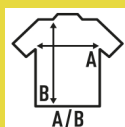

BOSTON

Męski sweter z dekoltem w szpic..
Dopasowany krój.
Prążkowany kołnierzyk, mankiety i dół.

Miękki dotyk.

80% VISCOSE 20% NYLON

Box/Box 25 uds.

SIZE/Size

EU	S	M	L	XL	XXL
Width	48 cm	50 cm	52 cm	54 cm	56 cm
Długość	65 cm	67 cm	69 cm	71 cm	73 cm