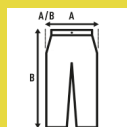

CHESTER

97% Algodón / 3% Elastano Peso: 280 g/m2 approx.

97% Algodón / 3% Elastano Peso: 280 g/m2 approx.

Box/Box 25 uds.

SIZE/Size

EU	38	40	42	44	46	48	50	52	54
Width	38 cm	40 cm	45 cm	44 cm	46 cm	48 cm	50 cm	52 cm	54 cm
Długość	53 cm	54 cm	55 cm	56 cm	57 cm	58 cm	59 cm	60 cm	61 cm