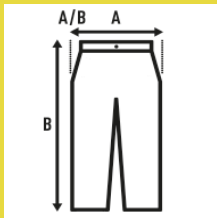

CHESTER

97% Algodón / 3% Elastano Peso: 280 g/m2 approx.

97% Algodón / 3% Elastano Peso: 280 g/m2 approx.

Box/Box 25

Pack/Pack 25

SIZE/Size

EU	38	40	42	44	46	48	50	52	54
Width	38 cm	40 cm	45 cm	44 cm	46 cm	48 cm	50 cm	52 cm	54 cm
Długość	53 cm	54 cm	55 cm	56 cm	57 cm	58 cm	59 cm	60 cm	61 cm