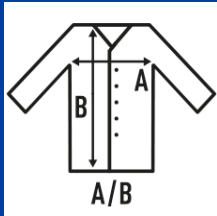

## TOKYO KID

98% Algodón / 2% Elastano Peso: 280 g/m2 approx.

98% Algodón / 2% Elastano Peso: 280 g/m2 approx.

Box/Box 25

Pack/Pack 1

### SIZE/Size

EU	3-4	5-6	7-8	9-11	12-14
Width	25 cm	27 cm	29 cm	34 cm	36 cm
Długość	58 cm	66 cm	77 cm	89 cm	94 cm

Navy  
(NY)

Army  
(AR)

Charcoal  
(CHC)