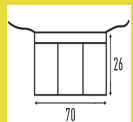

## VENICE (APRON)

Fartuch mini dla dorosłych unisex.  
3 szerokie kieszenie i 2 wąskie.  
Dwa paski z tyłu do związania.

DNV 100% Bawełny. Gramatura: 220 g/m<sup>2</sup>. approx.

65% Poliester / 35% Bawełny. Gramatura: 180 g/m<sup>2</sup>. approx.

### SIZE/Size

EU

U

Width

70 cm

Długość

26 cm

White  
(WH)