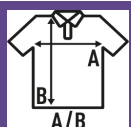

CURVES POLO

Polo de manga curta para mulheres em tamanhos grandes, 100% algodão. Etiqueta removível. Ideal para bordar, serigrafado ou personalizar com transferência ou vinil. 7 cores Também disponível para homens e crianças.

Detalhes:

- Tejido piqué.
- Carcela com 3 botões à cor.
- Peugagola e manga canelada.
- Aberturas laterais.
- Etiqueta removível

100% Algodão penteado com preenchimento. Gramagem: 200 g/m².

Box/Box 50 uds.

SIZE/Size

EU	S	M	L	XL
Width	56 cm	58 cm	60 cm	62 cm
A/B	73 cm	73 cm	75 cm	75 cm