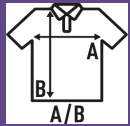

CURVES POLO

Polo de manga curta para mulheres em tamanhos grandes, 100% algodão. Etiqueta removível. Ideal para bordar, serigrafado ou personalizar com transferência ou vinil. 7 cores Também disponível para homens e crianças.

Detalhes:

- Tejido piqué.
- Carcela com 3 botões à cor.
- Peugagola e manga canelada.
- Aberturas laterais.
- Etiqueta removível

100% Algodão penteado com preenchimento. Gramagem: 200 g/m².

Box/Box 50 uds.

SIZE/Size

EU	S	M	L	XL
Width	56 cm	58 cm	60 cm	62 cm
A/B	73 cm	73 cm	75 cm	75 cm

White
(WH)

Black
(BK)

Red
(RD)

Navy
(NY)

Royal Blue
(RB)

Fucsia
(FU)