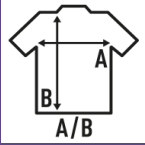

CURVES SLUB

T-shirt com decote em V e mangas curtas para mulheres em tamanhos grandes. Disponível em preto e branco. Etiqueta removível.

Detalhes:

- Tecido slub.
- Forma queimada.
- Gola em "V" em elastano canelado.
- Sem costuras nas mangas e na parte de baixo.
- Etiqueta removível

100% Algodão. Gramagem: 120 g/m².

Box/Box 100

Pack/Pack 100

SIZE/Size

EU	S	M	L	XL
Width	47 cm	52 cm	56 cm	60 cm
A/B	68 cm	69 cm	72 cm	74 cm

White
(WH)

Black
(BK)