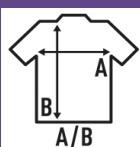

CURVES TANK TOP

Top de alças com forma em sino. Dupla costura no cós. Gola e alça em canalé.

100% Algodão. Gramagem: 120 gr.

Box/Box 100

Pack/Pack 10

SIZE/Size

EU	S	M	L	XL
Width	48 cm	51 cm	54 cm	57 cm
A/B	68 cm	71 cm	74 cm	77 cm