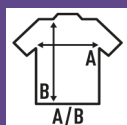

CURVES TANK TOP

Top de alças com forma em sino. Dupla costura no cós. Gola e alça em canalé.

100% Algodão. Gramagem: 120 gr.

Box/Box 100 uds.

SIZE/Size

EU	S	M	L	XL
Width	48 cm	51 cm	54 cm	57 cm
	68 cm	71 cm	74 cm	77 cm