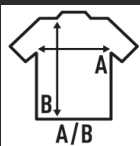

DERBY

Bolsa de desporto com bolsos laterais e compartimento de sapato reforçado. Bolsa para adultos disponível sem logotipo (XLW / O). S: Bolsa de criança com logotipo. XL: Bolsa de adulto com logotipo. XLW / O: Bolsa para adultos sem logotipo.

Detalhes:

- Bolsa esportiva.
- Bolsos laterais.
- Compartimento reforçado para calçado.
- Bolsa para adultos disponível também sem logotipo.
- 100% Poliéster

100% Poliéster.

Box/Box 15

Pack/Pack 1

SIZE/Size

| EU | S | XL | XLW/O |
|-------|-------|-------|-------|
| Width | 44 cm | 55 cm | 55 cm |
| A/B | 54 cm | 40 cm | 40 cm |

Black / Gold Fluor
(BKSYF)

Navy / Fucsia Fluor
(NYFUF)