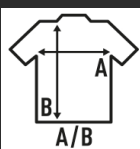

ELITE

Calça de futebol masculino com elástico na cintura e cordão ajustável. Disponível em 6 cores do tamanho S ao XXL. Para tamanhos menores, verifique as calças da criança REF: ELITESHK.

Detalhes:

- Calças para adultos e crianças.
- Cintura elástica com cordão ajustável.
- 140 g/m² approx.
- 100% Poliéster

100% Poliéster. Gramagem: 140 g/m² approx.

Box/Box 50

Pack/Pack 1

SIZE/Size

EU	M	L	XL	2XL
Width	34 cm	39 cm	43 cm	50 cm
A/B	43 cm	45 cm	46 cm	48 cm

White
(WH)

Black
(BK)

Red
(RD)